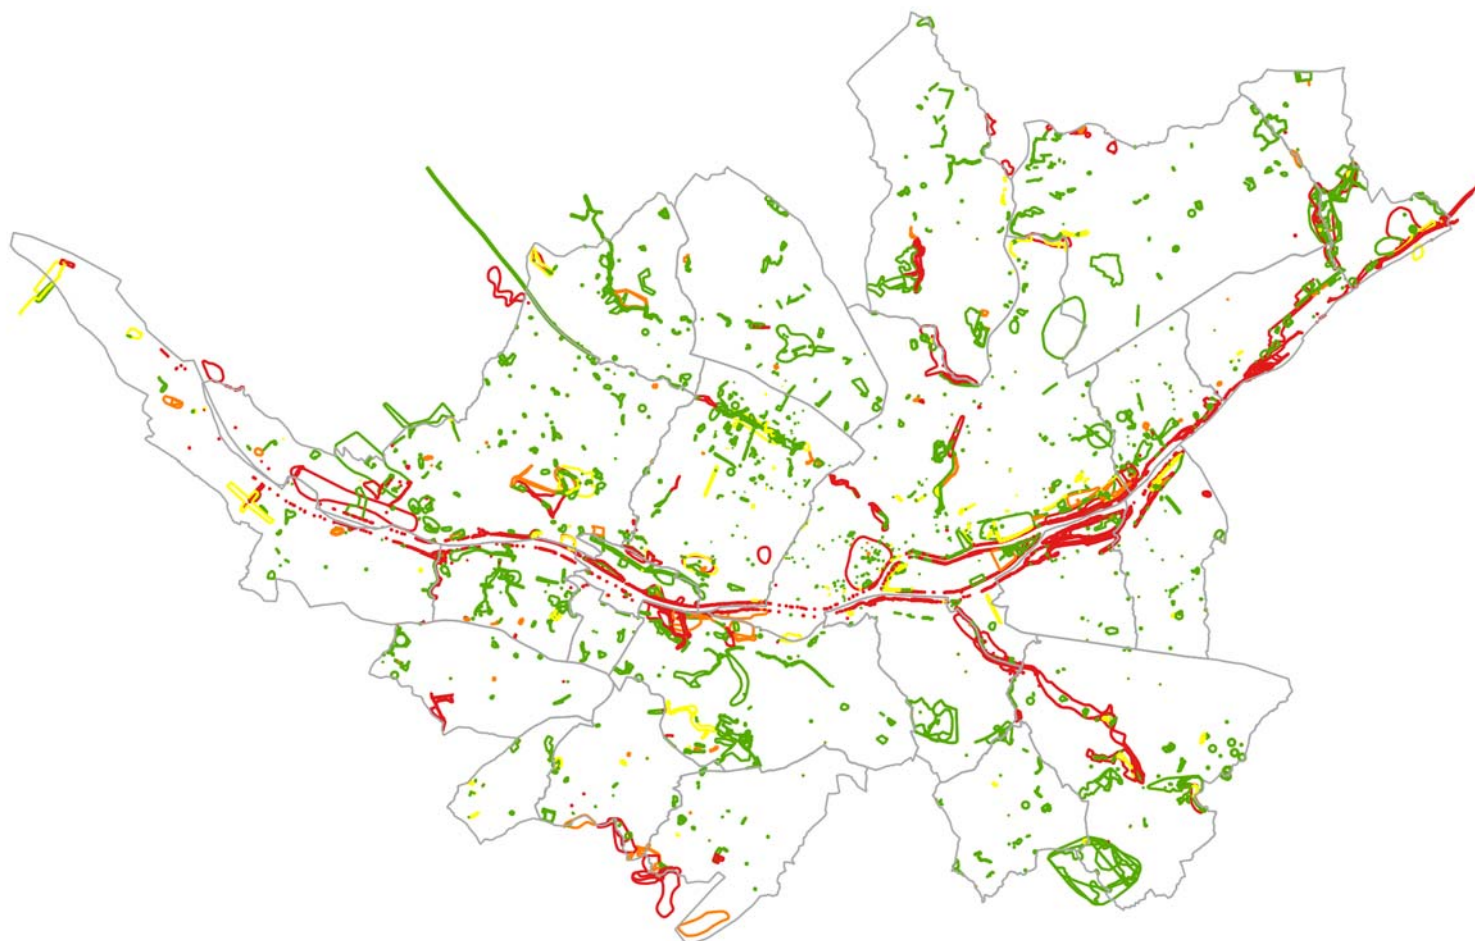

# Couche d'alerte 2021 au 1/25000 Nantes Métropole

0 5 10 km

## Légende

-  Présence d'au moins une espèce protégée
-  Présence d'au moins une espèce inscrite sur les listes UICN, mais non protégée
-  Présence d'au moins une espèce rare et/ou en régression inscrite sur une autre liste
-  Absence d'espèce rare et/ou en régression

Carte établie le 18 septembre 2021

Source : Système d'information Calluna du Conservatoire botanique national de Brest (extraction de septembre 2021)

IGN : Découpage administratif de la France métropolitaine 2020