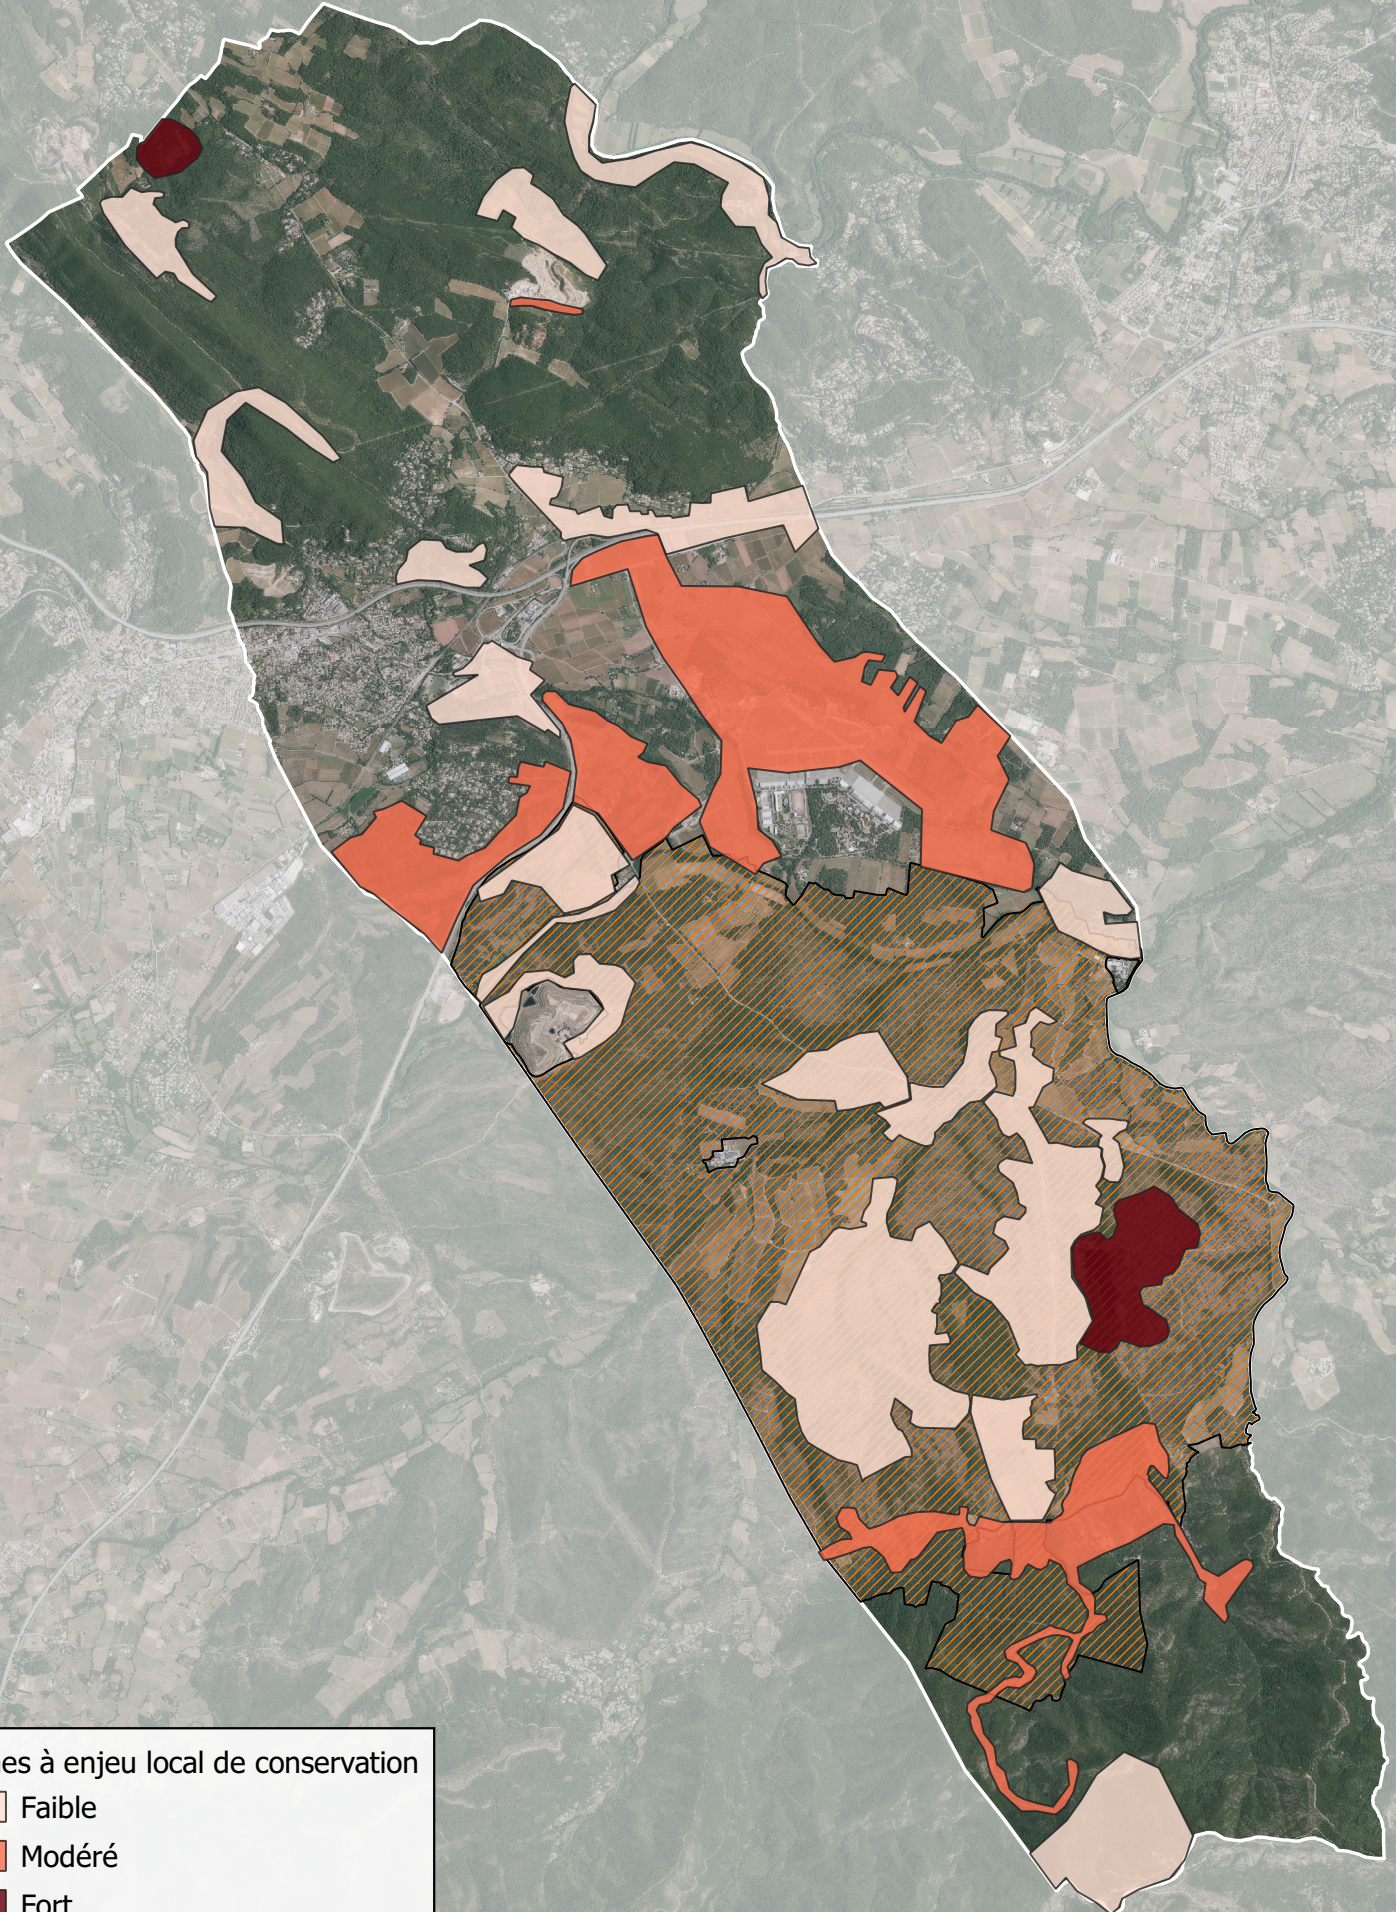

Zones à enjeu local de conservation ABC - Le Cannet des Maures

Zones à enjeu local de conservation

-  Faible
-  Modéré
-  Fort
-  RNN Plaine des Maures

0 1 2 km